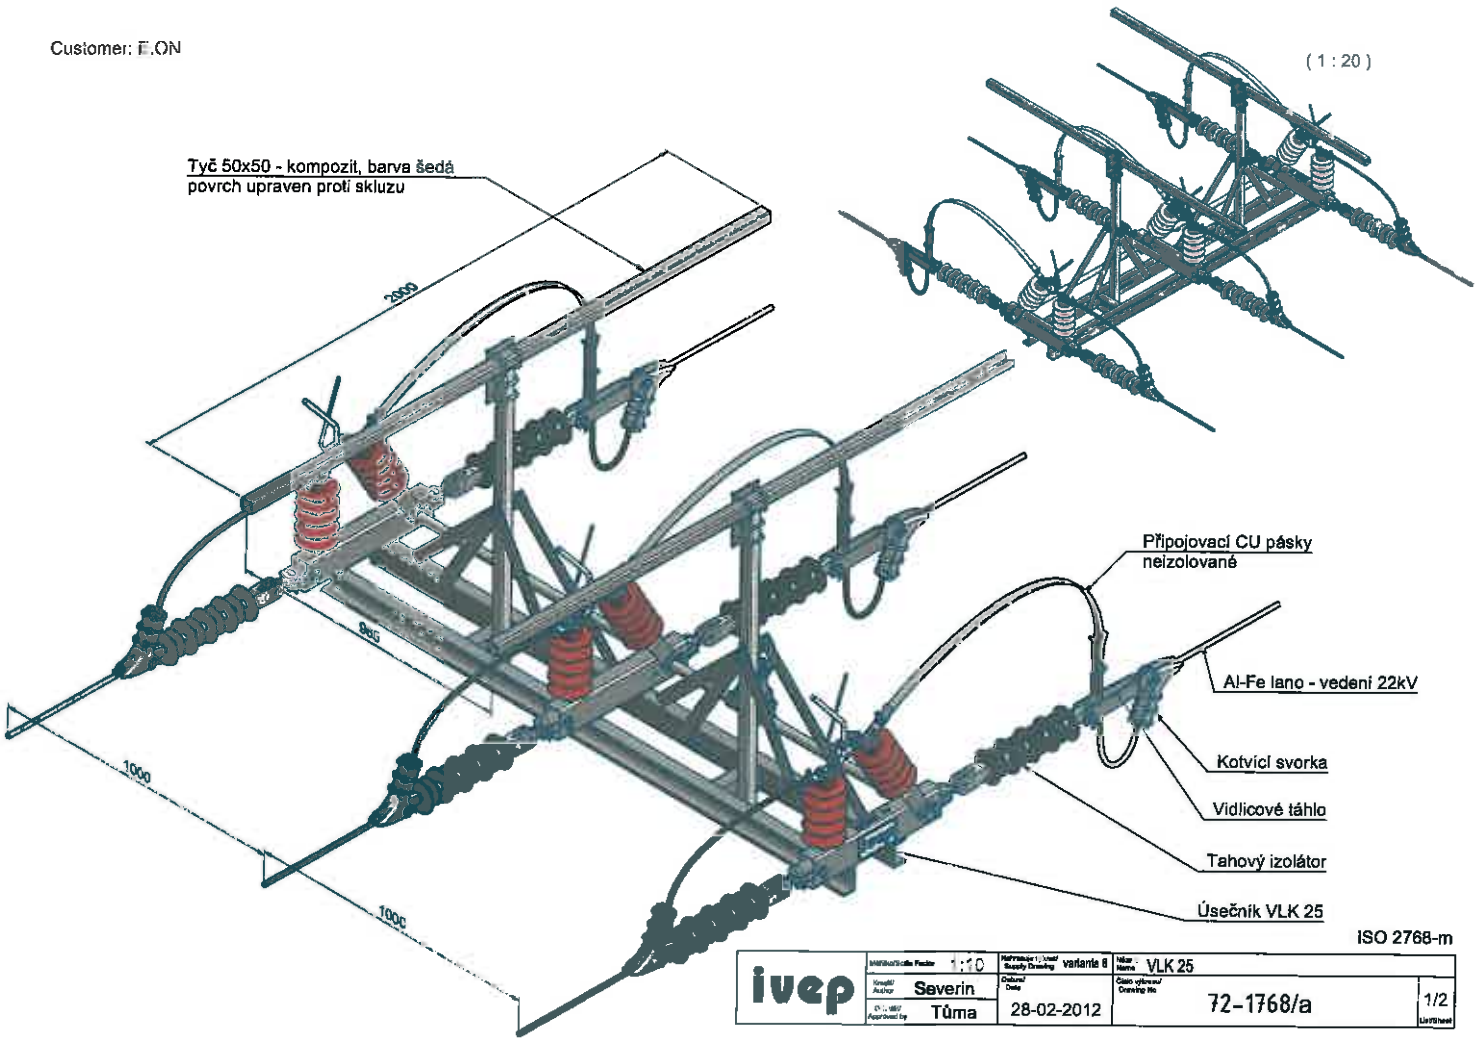

Customer: E.ON

Tyč 50x50 - kompozit, barva šedá  
povrch upraven proti skluzu

( 1 : 20 )

<b>ivep</b>	Skupinová číslo kódu	1:10	Verze	VLK 25	1/2
	Stav	Severin	Číslo výkresu/	72-1768/a	
	Autorka	Tůma	Číslo kódu		
	Číslo výkresu/	28-02-2012	Číslo kódu		
Autorka		Číslo kódu			

Customer: E.ON

ISO 2768-m

<b>ivep</b>	Scale/Škála Factor: 1:20	Material/Číslo a popis/Ready Drawing: varianta 8	Material/Name: VI, K 25	
	Author/Autor: Severín	Date/Datum: 28-02-2012	Order/Číslo a popis/Ordering No.: 72-1768/a	2/2
	Appr./Upraveno by: Tůma			ISO 2768-m