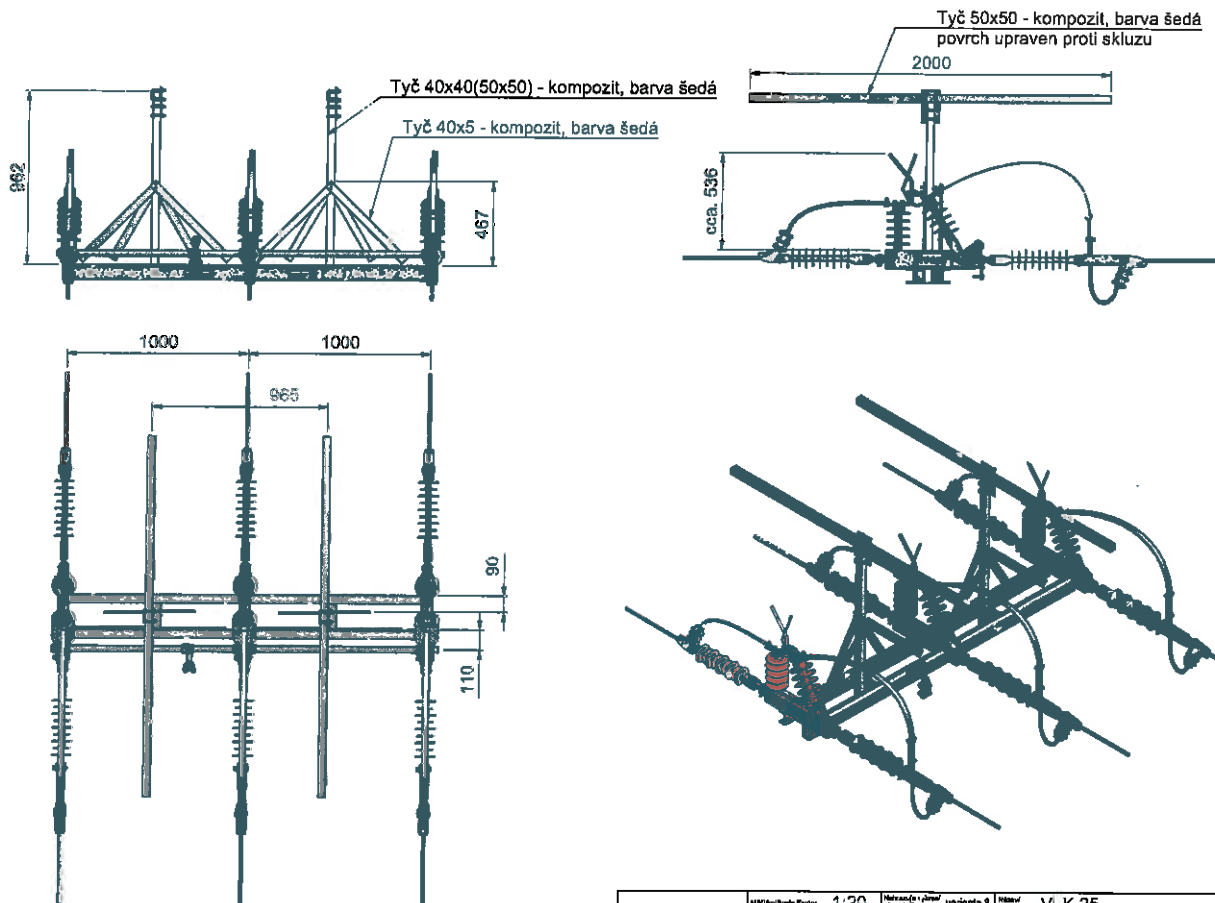

Customer: E.ON

Tyč 50x50 - kompozit, barva šedá  
povrch upraven proti skluzu

( 1 : 20 )

<b>ivep</b>	Skupinová číslo kódu	1:10	Verze	VLK 25	1/2
	Stav	Severin	Číslo výkresu/	72-1768/a	
	Autorka	Tůma	Číslo kódu		
	Číslo výkresu/	28-02-2012	Číslo kódu		
Autorka		Číslo kódu			

Customer: E.ON

ISO 2768-m

<b>ivep</b>	Scale/Škála Factor: 1:20	Material/Číslo a popis/Ready Drawing: varianta 8	Material/Name: VI, K 25	
	Author/Autor: Severín	Date/Datum: 28-02-2012	Order/Číslo a popis/Ordering No.: 72-1768/a	2/2
	Appr./Upraveno by: Tůma			ISO 2768-m