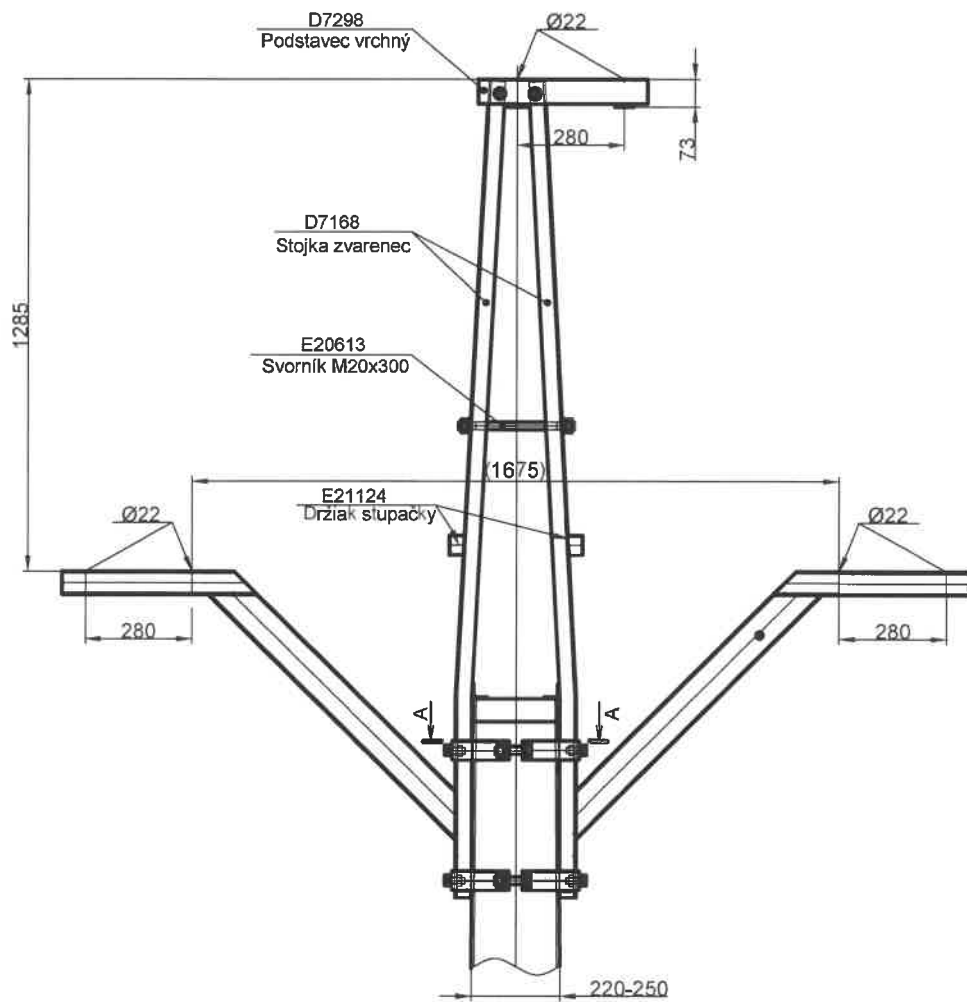

A2

Konzola EKO BIRD DZ JB
nosný 2-záves

A - A