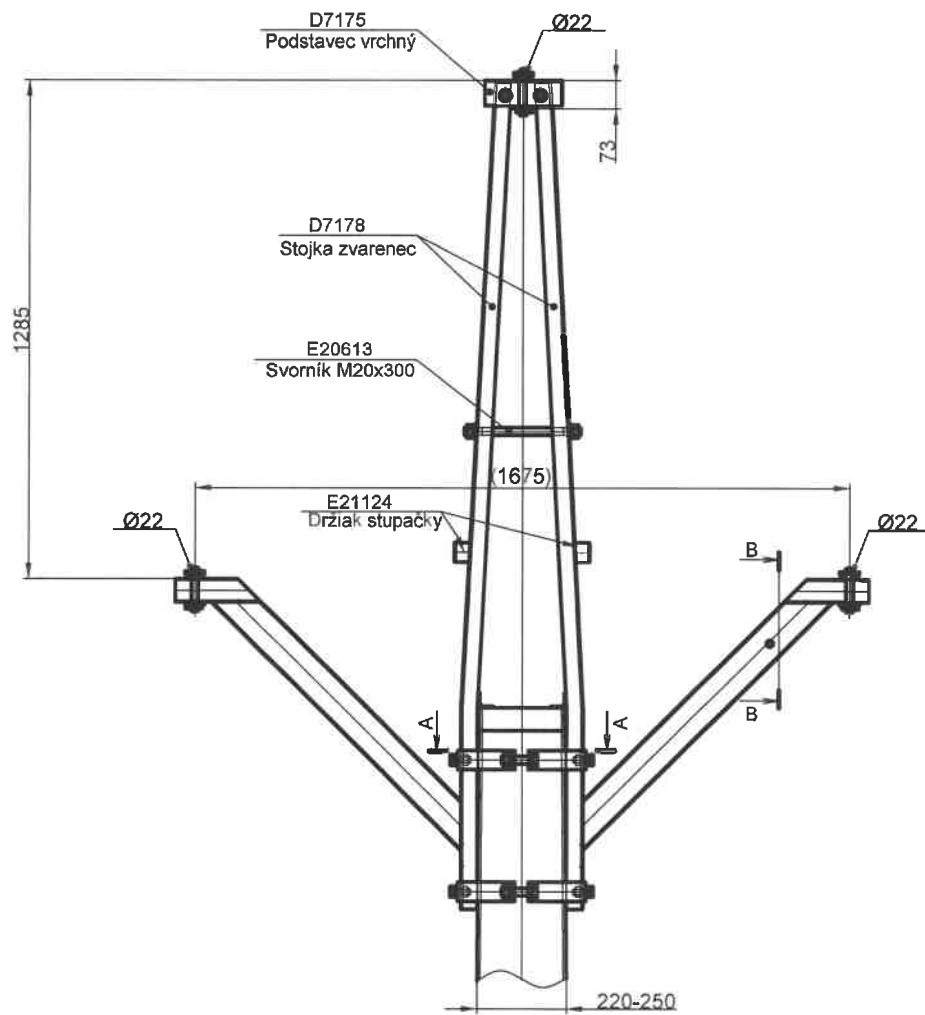

A1

Konzola EKOBIRD JZ JB  
nosný 1-záves

A - A

A3

Konzola EKOBIRD DZ JB  
kotevný 1, 2-záves

A - A

B - B

A2

### Popis:

Dosedací tyč je určena pro dosedávání ptactva. Její umístění a konstrukce umožňuje bezpečný přilet a odlet jednotlivých ptáků. Taktéž je určena zóna pro montážního pracovníka sloužící jako nášlapná část. Montáž dosedací tyče je možné realizovat na betonový, dřevěný sloup nebo na příhradový stožár.

### Schématický náčrt: