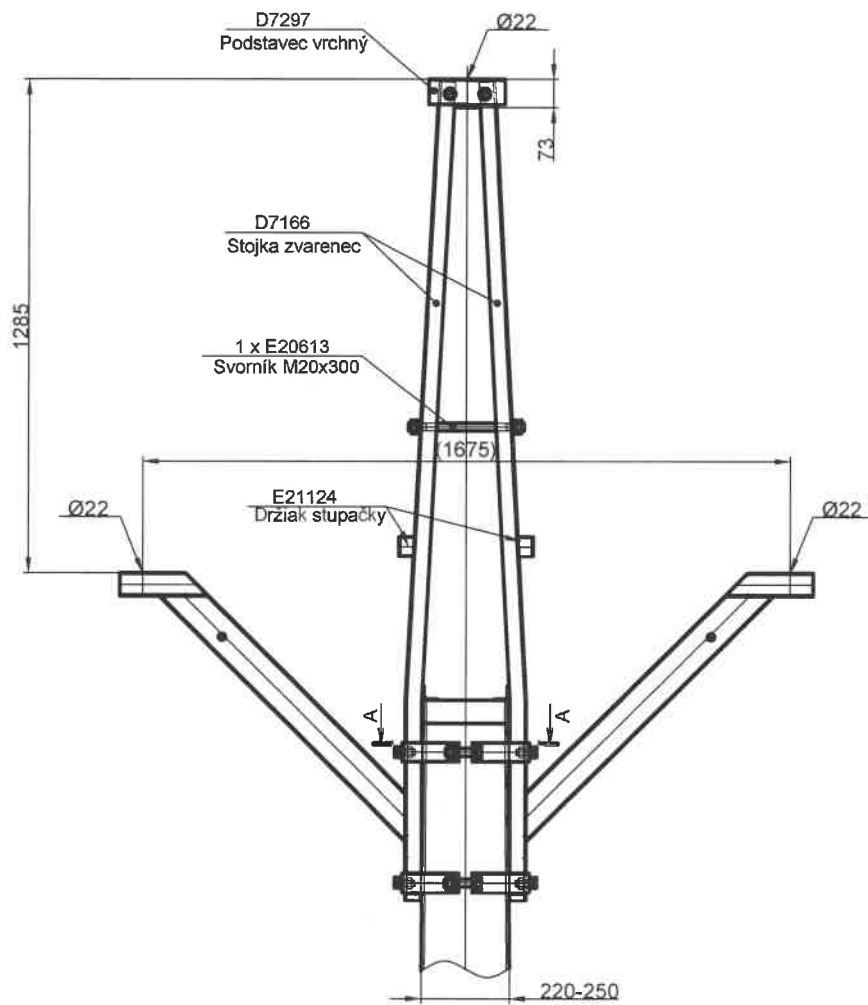

A1

Konzola EKOBIRD JZ JB  
nosný 1-záves

A - A

A3

Konzola EKOBIRD DZ JB  
kotevný 1, 2-záves

A - A

B - B

A2

### Popis:

Dosedací tyč je určena pro dosedávání ptactva. Její umístění a konstrukce umožňuje bezpečný přilet a odlet jednotlivých ptáků. Taktéž je určena zóna pro montážního pracovníka sloužící jako nášlapná část. Montáž dosedací tyče je možné realizovat na betonový, dřevěný sloup nebo na příhradový stožár.